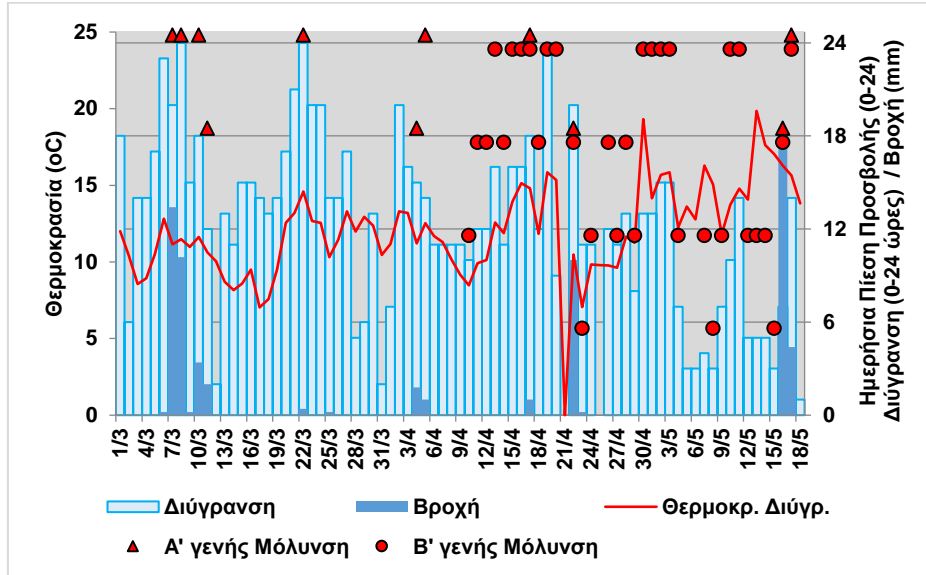

ΚΙΝΔΥΝΟΣ ΠΕΡΟΝΟΣΠΟΡΟΥ ΑΜΠΕΛΟΥ

ΑΤΜ ΒΕΛΙΚΑ ΜΕΣΗΝΗΣ