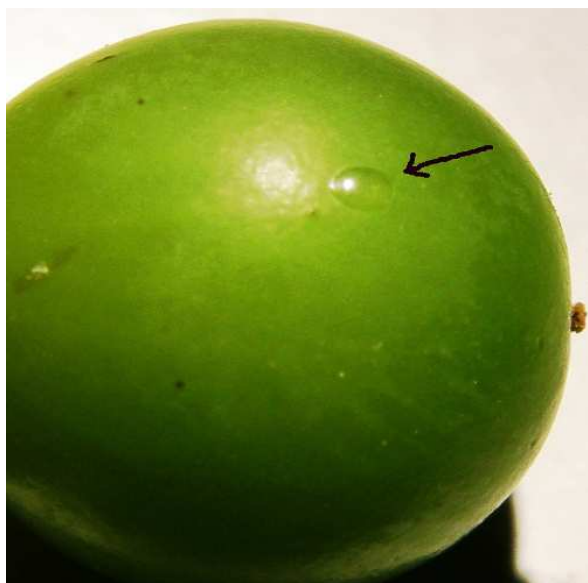

ΕΧΘΡΟΙ ΑΜΠΕΛΙΟΥ (ΝΟΜΟΣ ΧΑΝΙΩΝ)

Το δελτίο αμπελιού για το νομό Χανίων εκδίδεται σε συνεργασία με το Γραφείο Αγροτικής Οικονομίας Κισσάμου της Διεύθυνσης Αγροτικής Οικονομίας και Κτηνιατρικής Χανίων.

Ευδεμίδα. Αυγό σε ράγα.