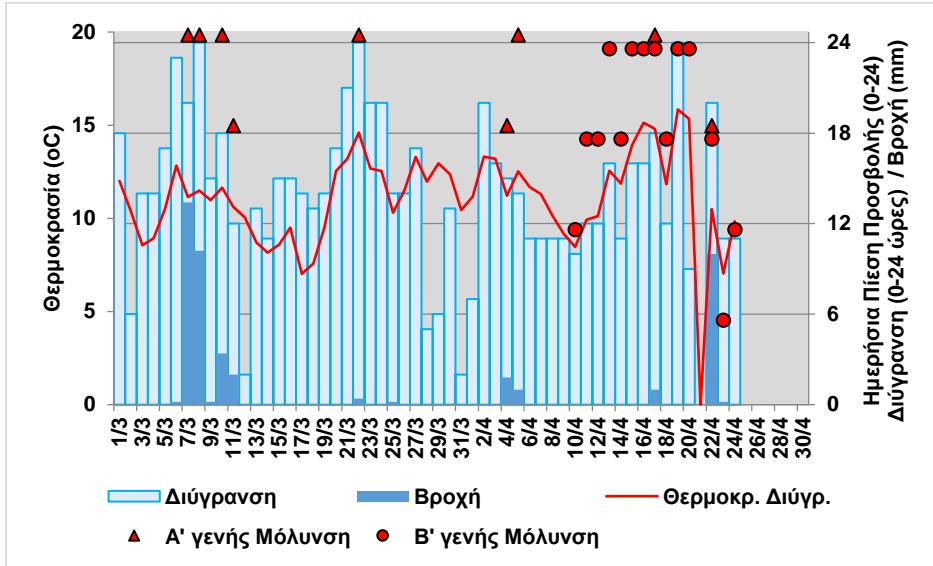

ΚΙΝΔΥΝΟΣ ΠΕΡΟΝΟΣΠΟΡΟΥ ΑΜΠΕΛΟΥ

ΑΤΜ ΒΕΛΙΚΑ ΜΕΣΣΗΝΣ