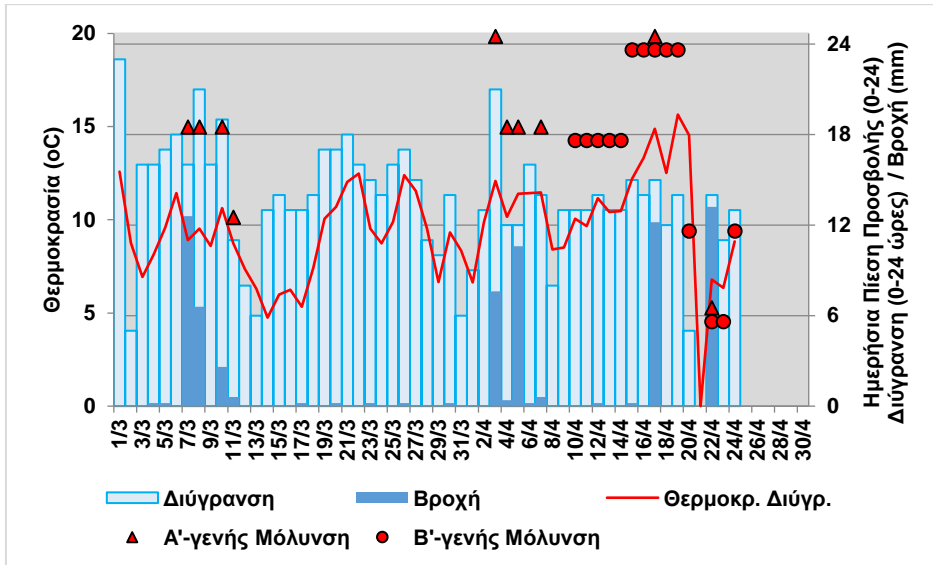

ΑΤΜ ΚΟΡΟΙΒΟΣ ΗΛΕΙΑΣ